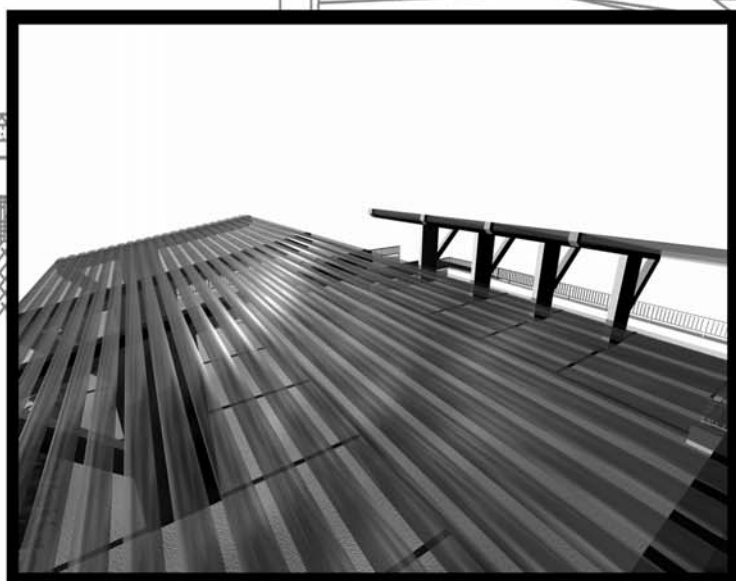

### PARTICOLARE COPERTURA

Schermatura solare di tipo fisso a struttura leggera composta da bandelle di alluminio traforato preverniciato.

PREV  
SUL F  
APPC  
STRU